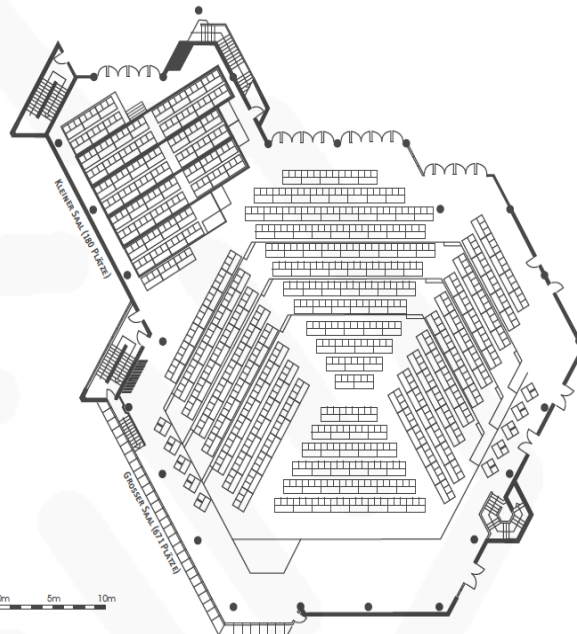

PARLAMENTARISCHE BESTUHLUNG

Parlamentarische Bestuhlung Großer und Kleiner Saal

Kontakt

- Ihr Ansprechpartner

Rolf Wenchiarutti
02331 | 345-104
r.wenchiarutti@
stadthalle-hagen.de

60 x  180

217 x  651

10 x  20

PLÄTZE 851

PARLAMENTARISCHE BESTUHLUNG

...IMMER LIVE!