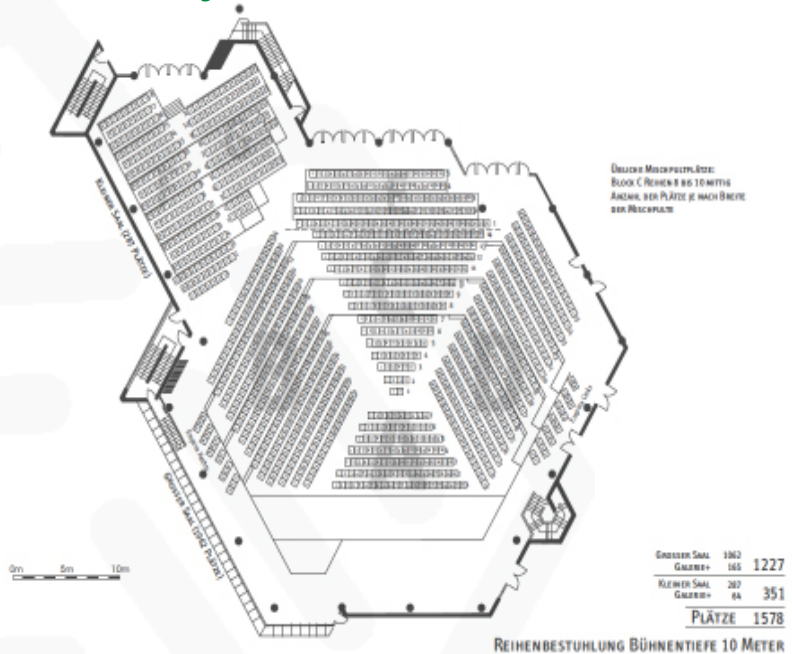

REIHENBESTUHLUNG

Kontakt
- Ihr Ansprechpartner

Rolf Wencharutti
02331 | 345-104
r.wencharutti@
stadthalle-hagen.de

Reihenbestuhlung bei Bühnentiefe von 6 m

Reihenbestuhlung bei Bühnentiefe von 8 m

...IMMER LIVE!

REIHENBESTUHLUNG

Kontakt
- Ihr Ansprechpartner

Rolf Wenchiarutti
02331 | 345-104
r.wenchiarutti@
stadthalle-hagen.de

Reihenbestuhlung bei Bühnentiefe von 10 m

...IMMER LIVE!