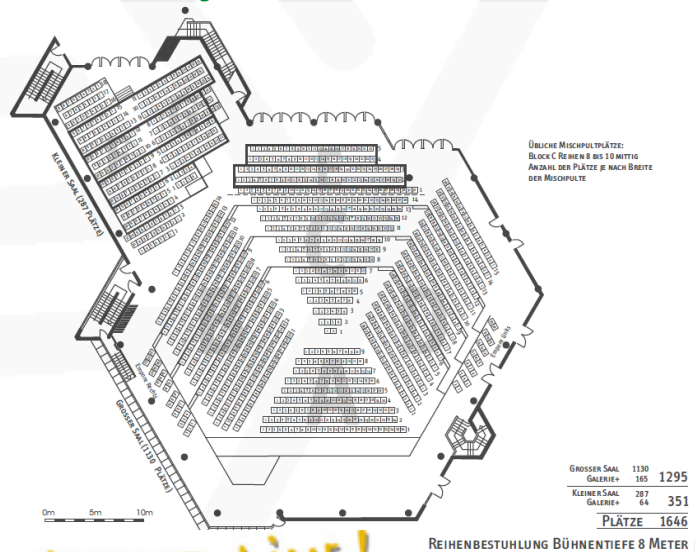

REIHENBESTUHLUNG

Kontakt
- Ihr Ansprechpartner

Rolf Wencharutti
02331 | 345-104
r.wencharutti@
stadthalle-hagen.de

Reihenbestuhlung bei Bühnentiefe von 6 m

Reihenbestuhlung bei Bühnentiefe von 8 m

...IMMER LIVE!

REIHENBESTUHLUNG

Kontakt
- Ihr Ansprechpartner

Rolf Wenchiarutti
02331 | 345-104
r.wenchiarutti@
stadthalle-hagen.de

Reihenbestuhlung bei Bühnentiefe von 10 m

...IMMER LIVE!