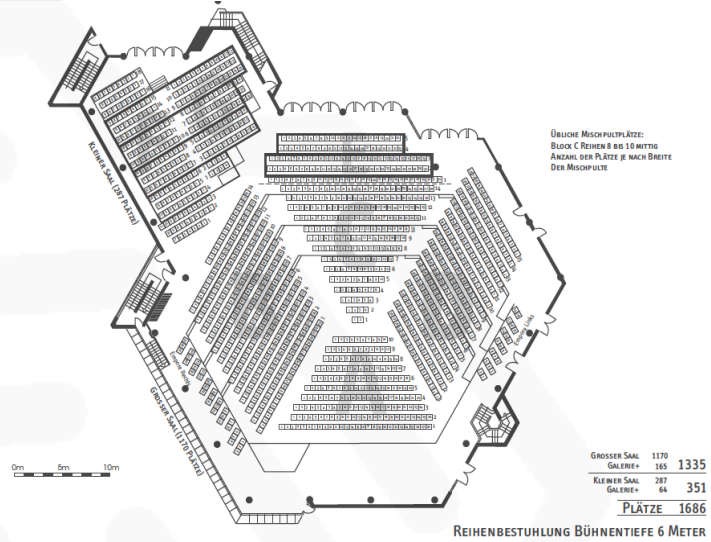

REIHENBESTUHLUNG

Kontakt
- Ihr Ansprechpartner

Rolf Wencharutti
02331 | 345-104
r.wencharutti@
stadthalle-hagen.de

Reihenbestuhlung bei Bühnentiefe von 6 m

Reihenbestuhlung bei Bühnentiefe von 8 m

...IMMER LIVE!

REIHENBESTUHLUNG

Kontakt
- Ihr Ansprechpartner

Rolf Wenchiarutti
02331 | 345-104
r.wenchiarutti@
stadthalle-hagen.de

Reihenbestuhlung bei Bühnentiefe von 10 m

...IMMER LIVE!